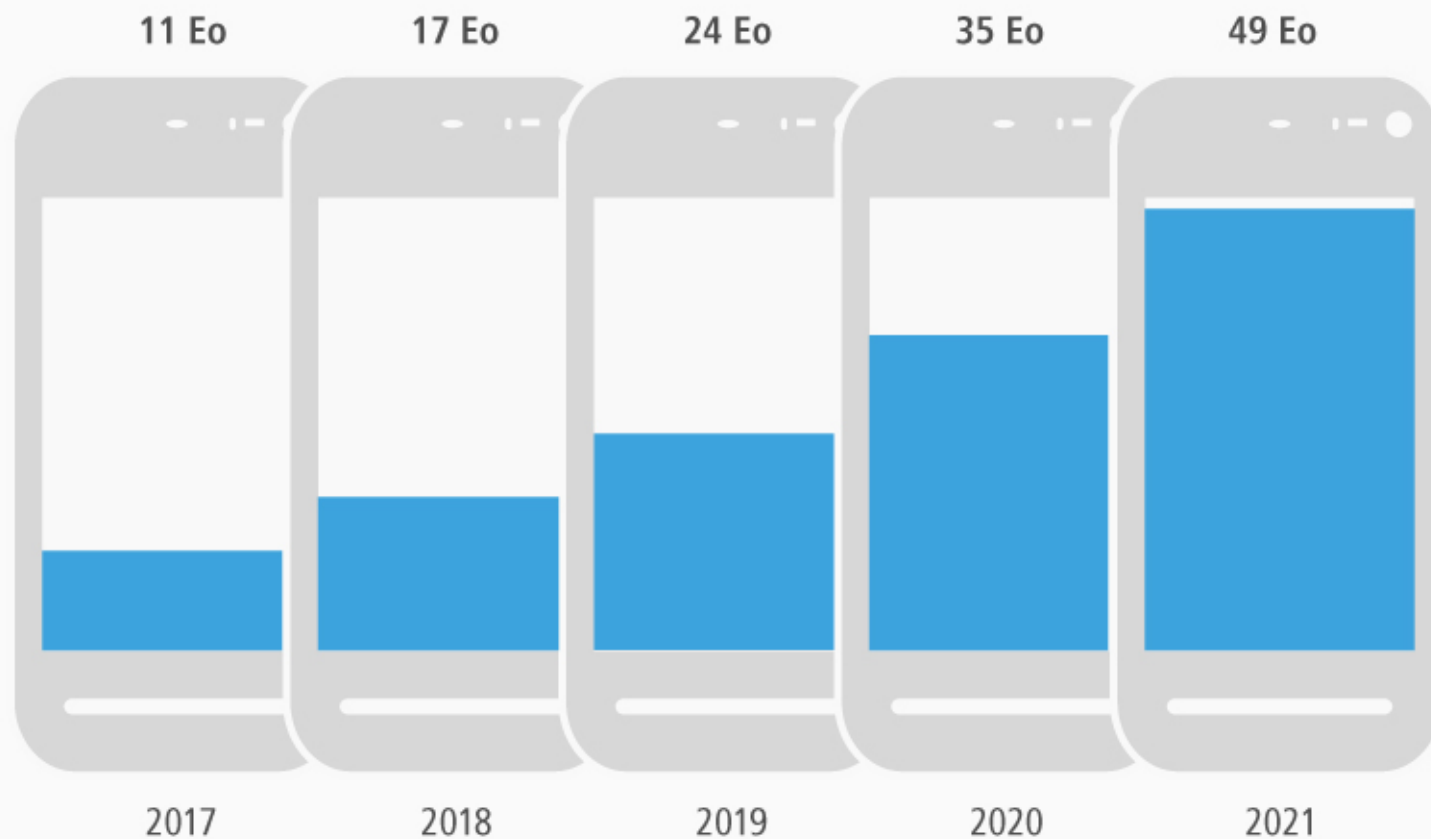

Le trafic des données mobiles est en hausse

Estimation du trafic mondial de données sur des appareils mobiles (en exaoctet par mois)

* 1 exaoctet = 1 Mio. de téraoctets = 1 milliard de gigaoctets

Source: Cisco VNI