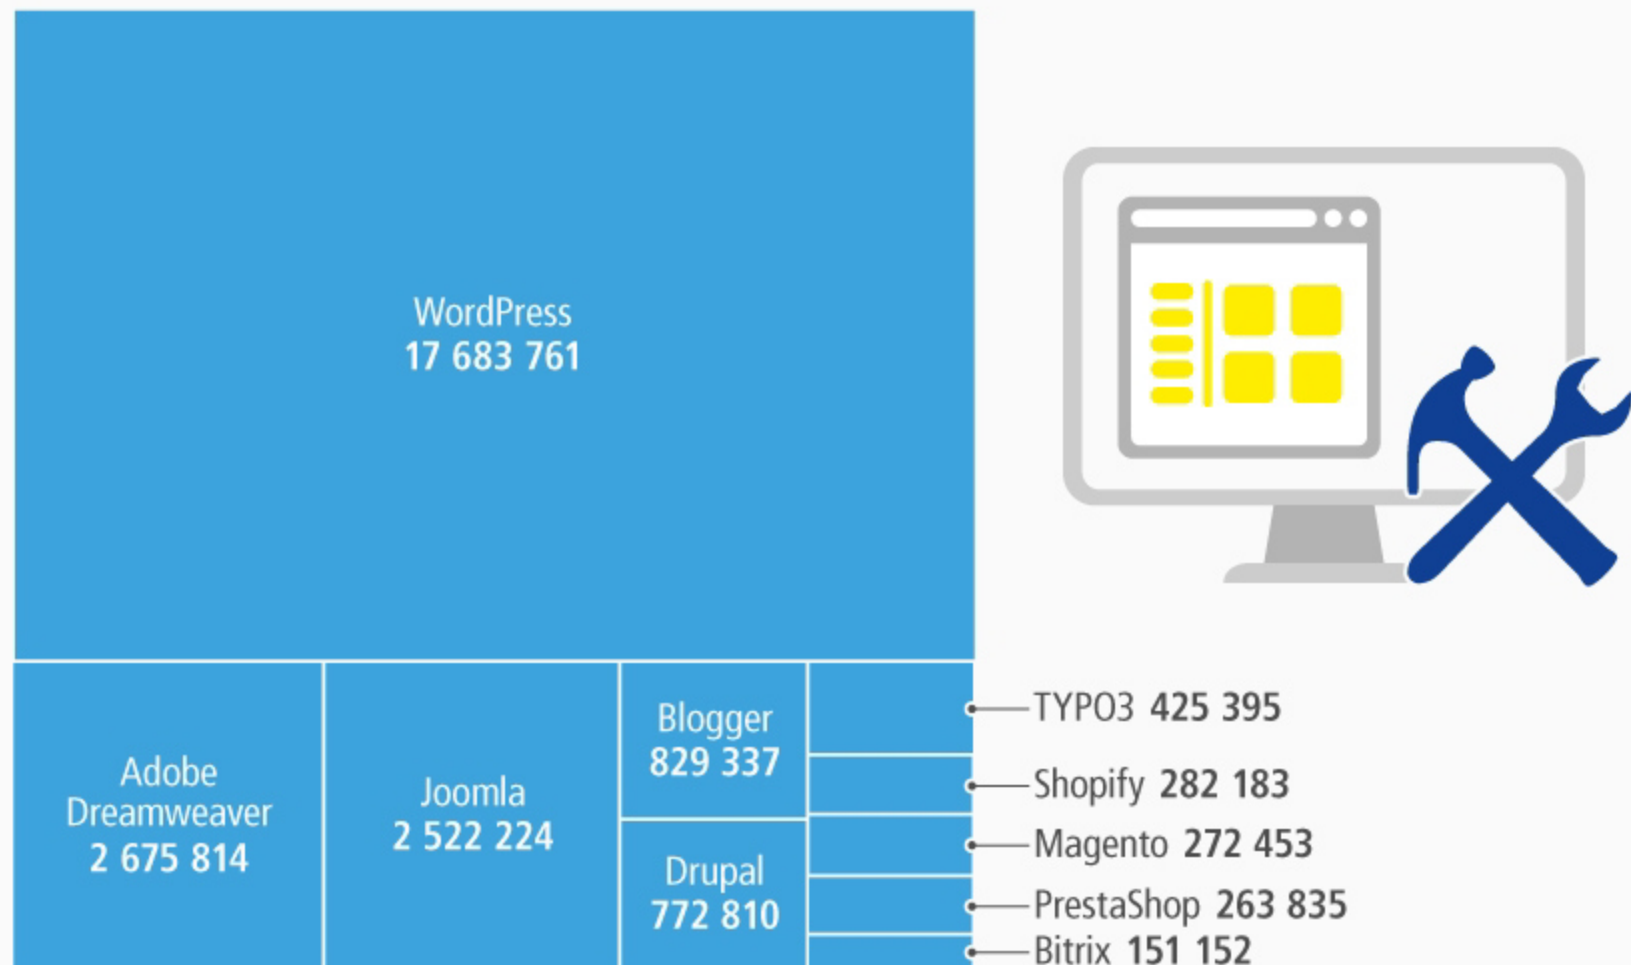

Presque 18 millions de pages Web issues de WordPress

Nombre de pages Web actives

1&1

en date de décembre 2016

Source : BuiltWith